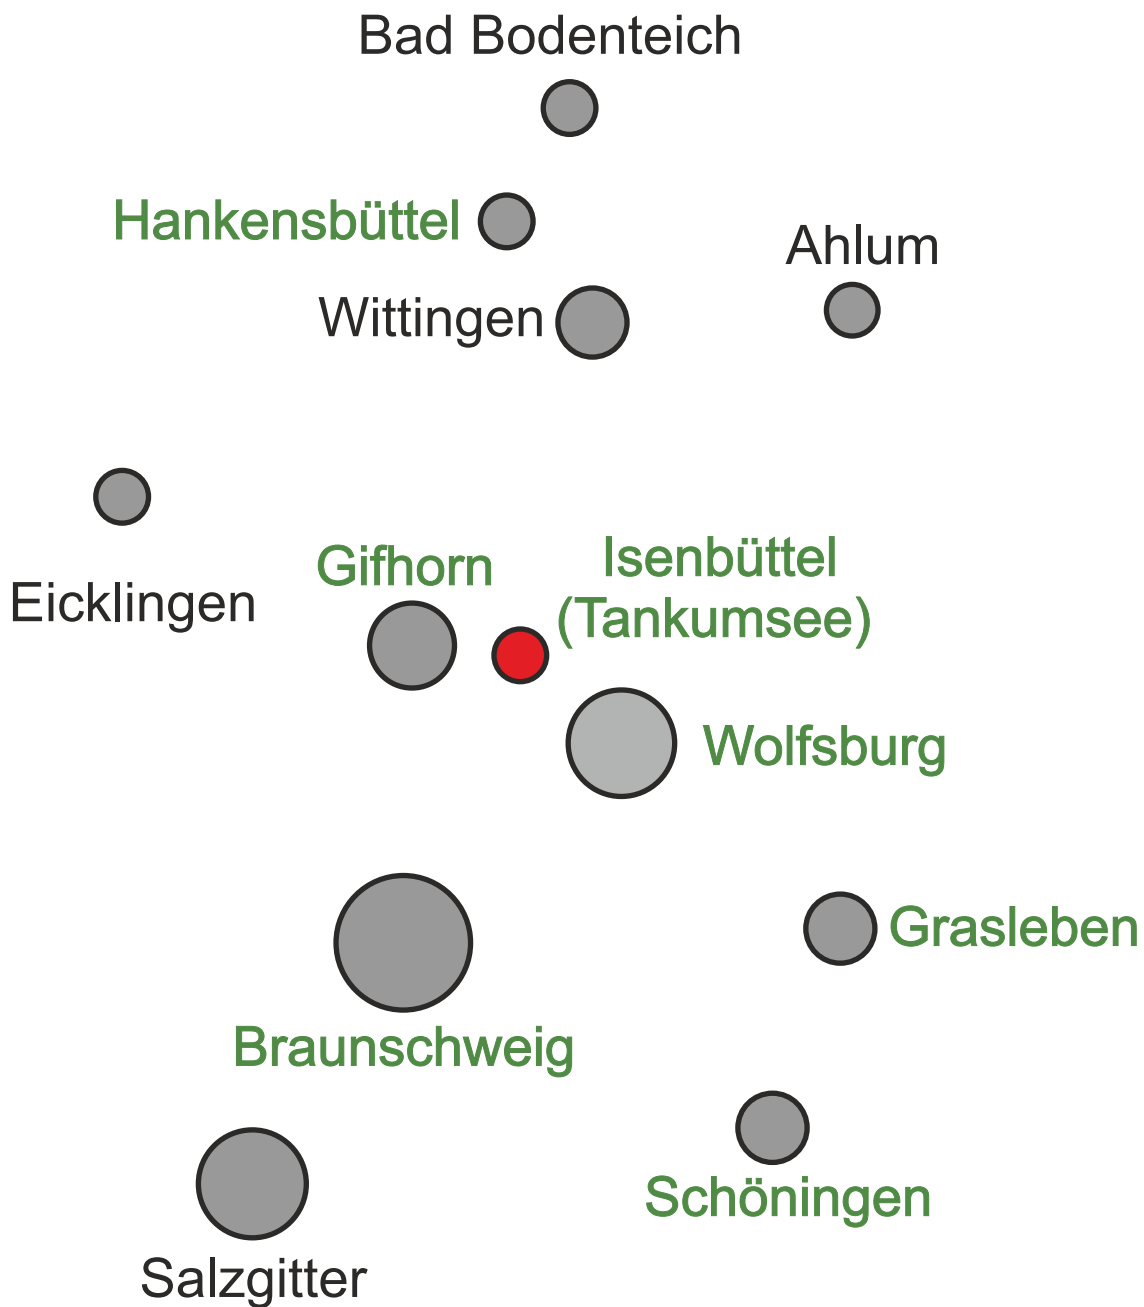

Unsere Startorte:

In den grün unterlegten Orten starten wir regelmäßig.
An allen anderen Orten, bestimmt das
Gästeaufkommen die Startintervalle.

Mit unserer allgemeinen Außenstarterlaubnis können wir außerdem
auf fast jeder Wiese / jedem Sportplatz in Deutschland starten.
Wir benötigen nur die Genehmigung des Grundstückseigentümers.
(Gemeindeverwaltung, Rathaus, Sportverein...)