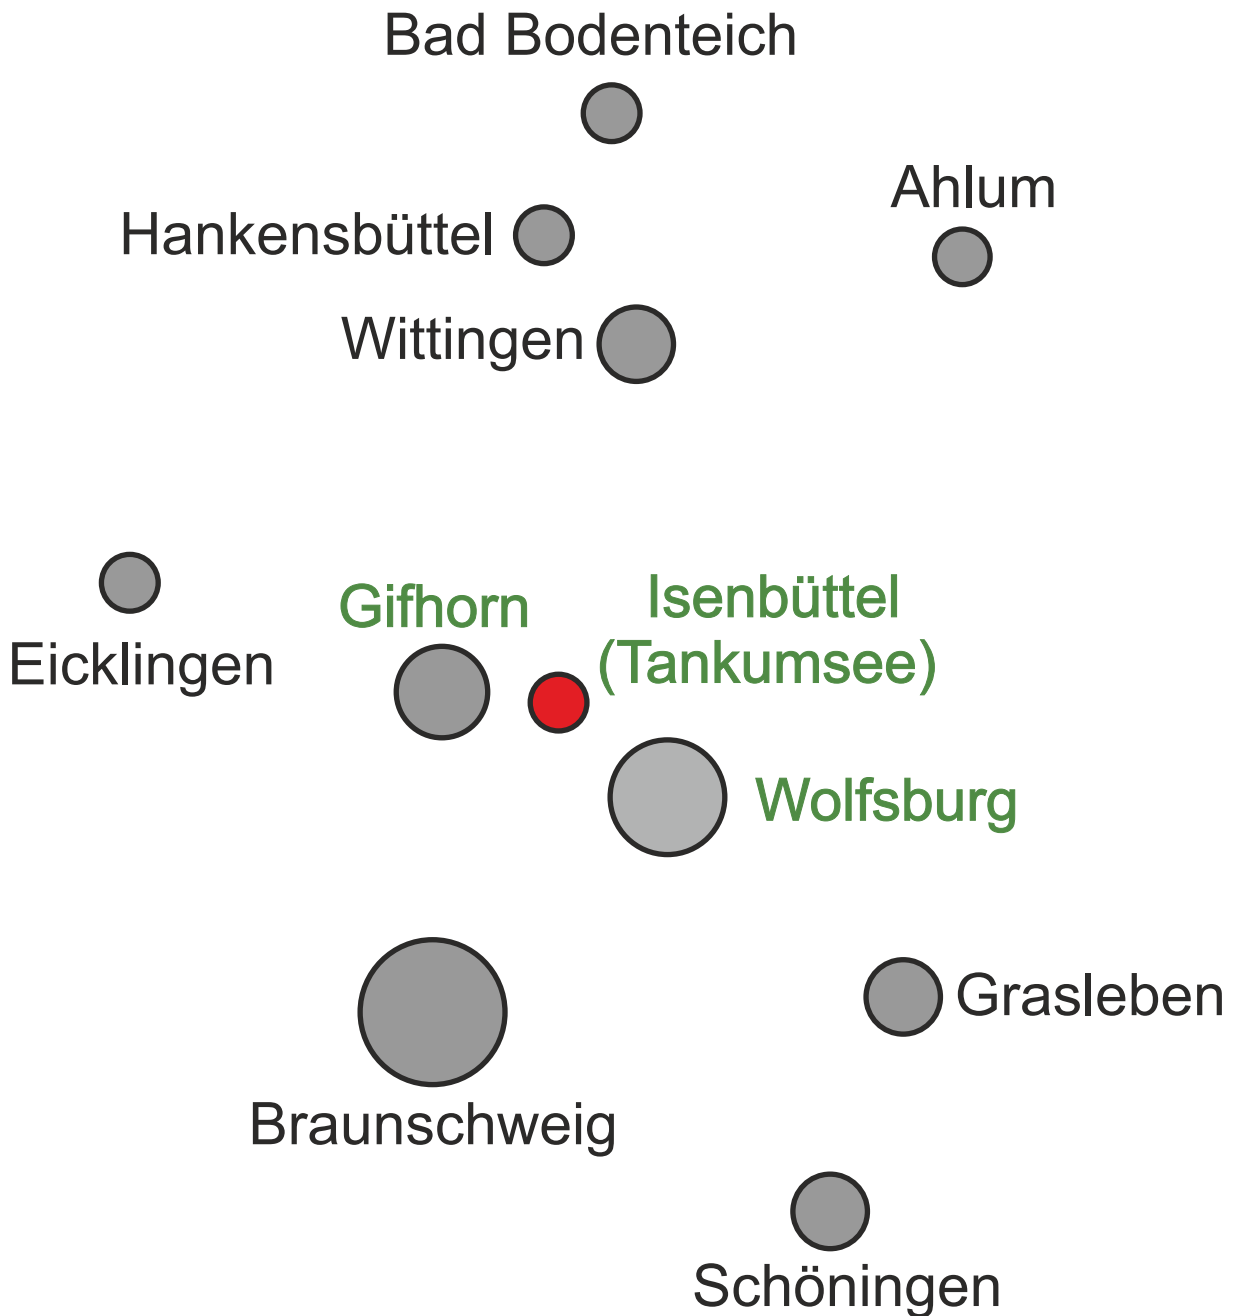

# Unsere Startorte:

In den grün unterlegten Orten starten wir regelmäßig.  
An allen anderen Orten, bestimmt das  
Gästeaufkommen die Startintervalle.

Mit unserer allgemeinen Außenstarterlaubnis können wir außerdem  
auf jeder Wiese oder jedem Sportplatz in Deutschland starten.  
Wir benötigen nur die Genehmigung des Grundstückseigentümers.  
(Gemeindeverwaltung, Rathaus, Sportverein...)